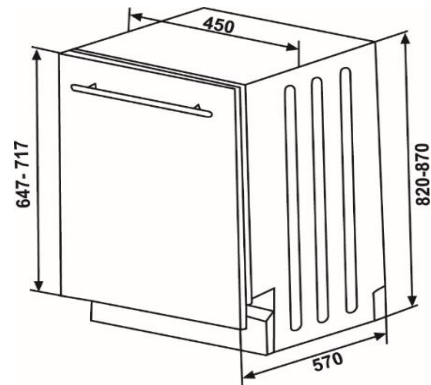

LSV45-3

Vollintegrierter Geschirrspüler, 45cm, A++

Abbildung ähnlich

Energieklasse

A++

Energiemerkmale

Energieeffizienzklasse	A++
Energieverbrauch in kWh/Jahr ³	211 kWh
Energieverbrauch ¹ in kWh	0,73 kWh
Leistungsaufnahme Aus/Standby	-
Wasserverbrauch in Liter/Jahr ²	3080 L
Trocknungseffizienzklasse	[A] B C D E F G
Programmdauer ¹	198 Minuten
Dauer des unausgeschalteten Zustands	-
Luftschallemission	49 dB(A)
Stromversorgung	AC 220-240V; 50Hz
Anschlusswert	1,9 kW

Allgemeine Spezifikation

Nennkapazität in Standardgedecke ¹	10
Design	wählbar
Farbe Panel / Körbe	silber / weiß
Spülbehälter Edelstahl rostfrei	Ja
Durchlauferhitzer	Ja
Überlauf- & Rücklaufschutz	Ja
Höhenverstellbar	+ 5,5 cm
Einbaumaße (HxBxT)	820-870x450x550 mm

Abmessungen / Logistikdaten

Artikelnummer	
EAN-Code	4024862112745
Gerätemaße (HxBxT) / Gewicht	820x448x550 mm / 32 kg
Kartonmaße (HxBxT) / Gewicht inkl. Gerät	861x494x661 mm / 34 kg
Verpackungseinheit	1 Stück
Palettenmenge	4 Stück
20 Fuß Container	72 Stück
40 Fuß Container	144 Stück
High Cube Container	216 Stück