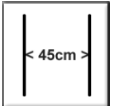

Energieklasse

A++